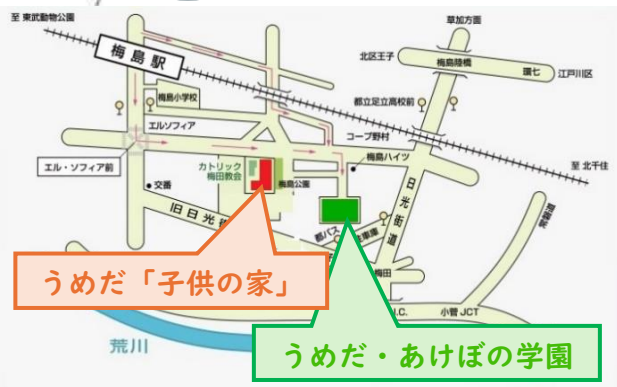

社会福祉法人からしだね

足立区
後援

からしだねフェスティバル 2024年10月13日(日)

うめだ「子供の家」

10:00~14:00

東武スカイツリーライン梅島駅
(各駅停車) 徒歩6分

ゲームコーナー
製作コーナー

うめだ・キッズ・
カラテ・クラブ
による演武

作品展示
みんなでダンス

うめだ・あけぼの学園

10:00~14:00

東武スカイツリーライン梅島駅
(各駅停車) 徒歩6分

バザー・抽選会
模擬店(飲み物・軽食)
ゲームコーナー

子ども食堂
「じいじハウス
ばあばキッチン」も
お店を出します

うめだ「子供の家」

うめだ・あけぼの学園

足立区立青井保育園

9:30~12:30

つくばエクスプレス青井駅すぐ近く

ゲームコーナー
イベントコーナー
手作りおもちゃ製作コーナー

【お願い】

- ・駐車場はありませんので、お車での来園はご遠慮ください。
駐輪場もスペースが限られています。近隣への駐輪は地域の方々のご迷惑となりますので決してなさらないでください。
- ・お買い物の際は、小銭のご用意をお願い致します。
- ・感染症対策として、ご来場時に手指消毒をお願いいたします。