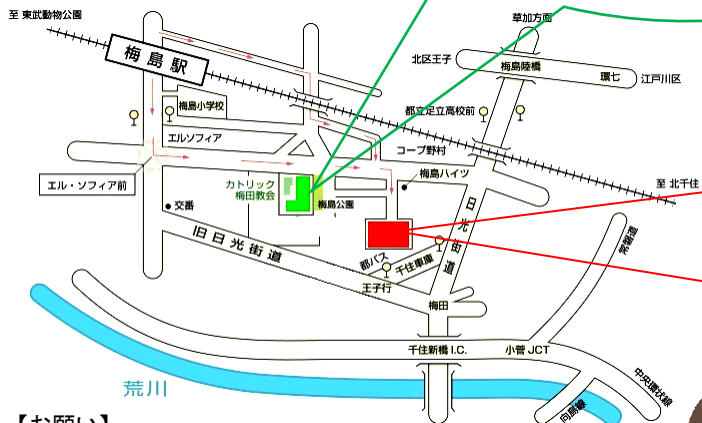

社会福祉法人からしだね

うめだ「子供の家」、うめだ・あけぼの学園、足立区立青井保育園 合同開催 << 足立区後援 >>

からしだねフェスティバル 2018年10月7日(日)

うめだ「子供の家」
10:00~14:00

カレーライス、ポップコーン、綿菓子
ゲームコーナー、工作コーナー、
お楽しみイベントなどを
予定しています!

足立区立青井保育園
10:00~13:00

つくばエクスプレス『青井駅』下車すぐ

各種ゲームコーナー、給食体験、
屋内・園庭イベントなどを
予定しています!

〈交通のご案内〉
東武スカイツリーライン(各駅停車)
『梅島駅』下車徒歩6分

うめだ・あけぼの学園
10:00~14:00

バザー、肉丼、フライドポテト、
アメリカンドッグ、ソースせんべい、
やきそばなど
お楽しみクジ、作品展示
キッズコーナー、手作り品販売コーナーなど

楽しいイベントを企画中です!

【お願い】

- ・駐車場・駐輪場はありませんので、お車・自転車での来園はご遠慮ください。近隣への駐輪は地域の方々のご迷惑となりますので決してなさらなないでください。
- ・お買い物の際は、小銭のご用意をお願い致します。